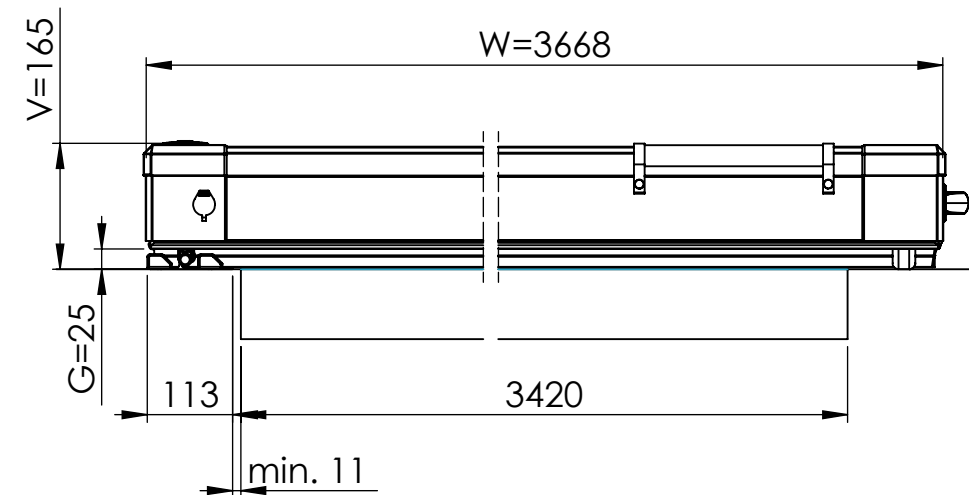

VARIANTA1

POPIS POSLEDNÍ ZMĚNY INDEXU					
TOLEROVÁNÍ ISO 8015	VŠEOBECNÉ TOLERANCE ISO 2768 mK		HMOTNOST (kg)		
			938.39	A3	1:50
KRESLIL	Kuncova, Romana	MATERIÁL		OP	INDEX
DATUM	26.10.2022	POLOTOVAR			
NÁZEV 1	Bergen A (v01)	NÁZEV 2	Box - DB 703	VÝKRES	LIST
				3Z14-01-002D	1 / 2

VARIANTA 2

POPIS POSLEDNÍ ZMĚNY INDEXU					
TOLEROVÁNÍ ISO 8015	VŠEOBECNÉ TOLERANCE ISO 2768 mK		HMOTNOST (kg)		
KRESLIL	Kuncova, Romana	MATERIÁL	938.39	A3	1:50
DATUM	26.10.2022	POLOTOVAR			
NÁZEV 1	Bergen A (v01)	NÁZEV 2	Box - DB 703	VÝKRES	LIST
				3Z14-01-002D	2 / 2