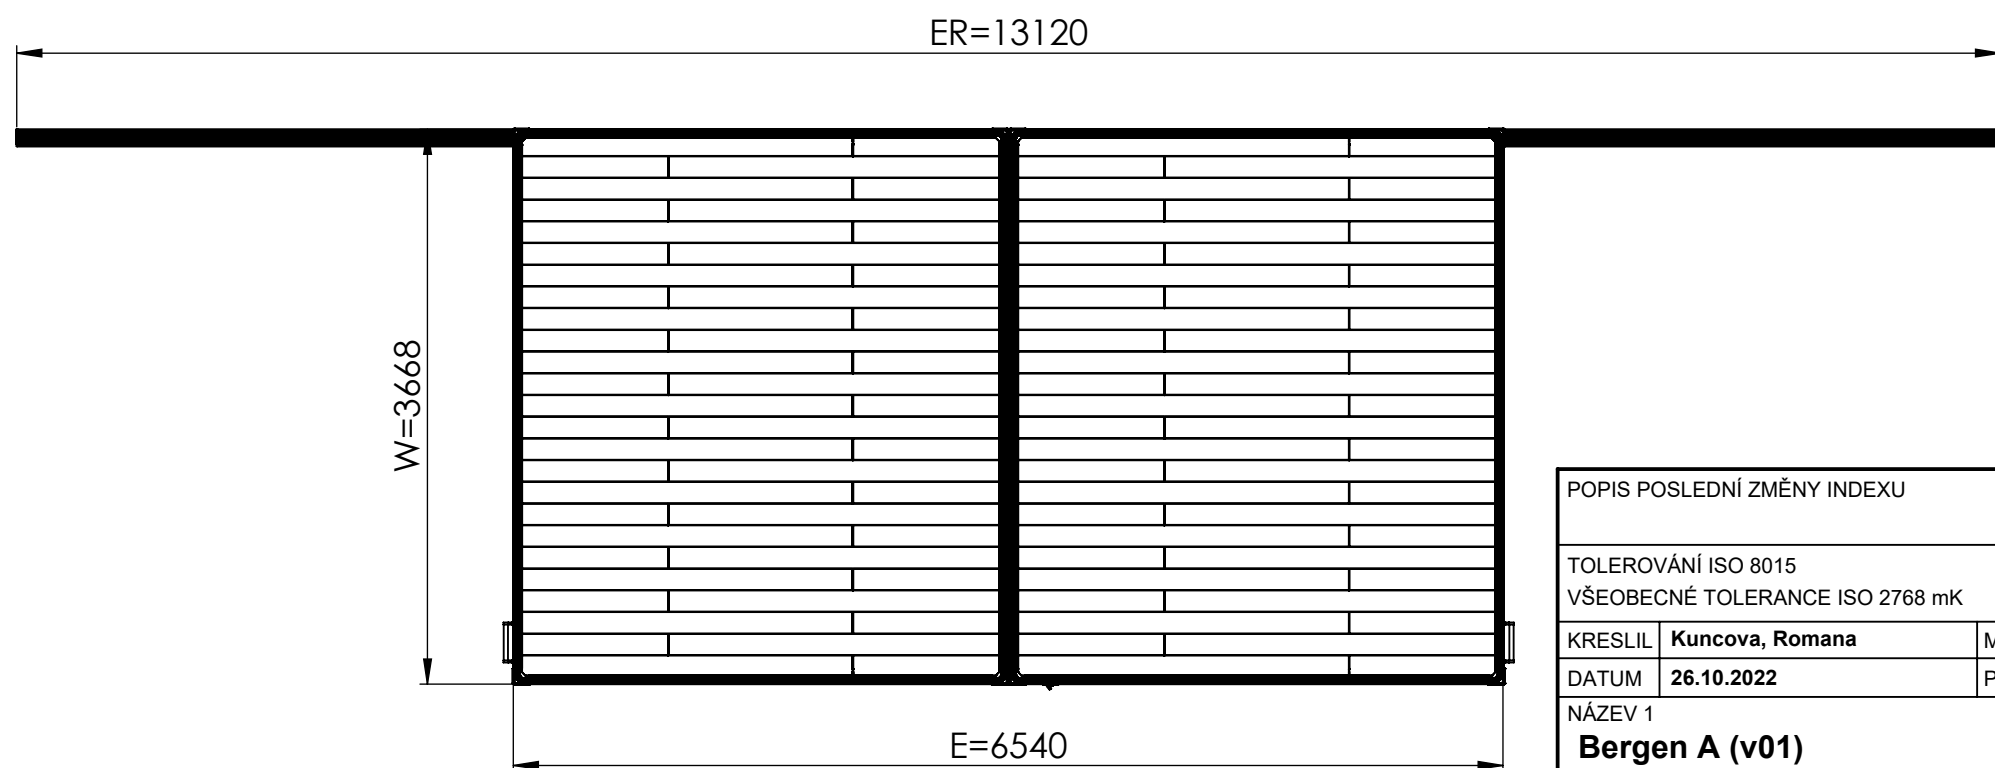

VARIANTA1

POPIS POSLEDNÍ ZMĚNY INDEXU					
TOLEROVÁNÍ ISO 8015	VŠEOBECNÉ TOLERANCE ISO 2768 mK		HMOTNOST (kg)		
			938.39	A3	1:50
KRESLIL	Kuncova, Romana	MATERIÁL		OP	INDEX
DATUM	26.10.2022	POLOTOVAR			
NÁZEV 1	Bergen A (v01)	NÁZEV 2	Box - DB 703	VÝKRES	LIST
				3Z14-01-002D	1 / 2

VARIANTA 2

POPIS POSLEDNÍ ZMĚNY INDEXU					
TOLEROVÁNÍ ISO 8015	VŠEOBECNÉ TOLERANCE ISO 2768 mK		HMOTNOST (kg)		
KRESLIL	Kuncova, Romana	MATERIÁL	938.39	A3	1:50
DATUM	26.10.2022	POLOTOVAR			
NÁZEV 1	Bergen A (v01)	NÁZEV 2	Box - DB 703	VÝKRES	LIST
				3Z14-01-002D	2 / 2