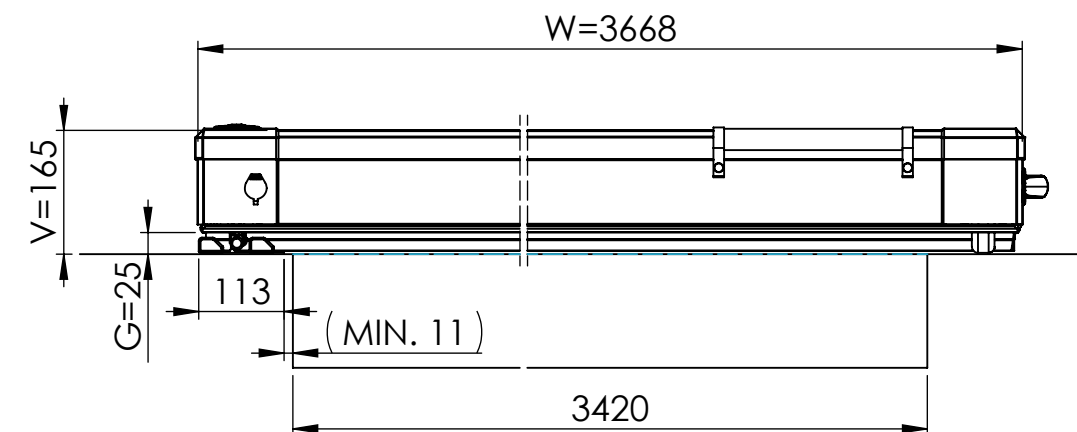

VARIANTA1

POPIS POSLEDNÍ ZMĚNY INDEXU					
TOLEROVÁNÍ ISO 8015	VŠEOBECNÉ TOLERANCE ISO 2768 mK		HMOTNOST (kg)		
			938.39	A3	1:50
KRESLIL	Kuncova, Romana	MATERIÁL		OP	INDEX
DATUM	26.10.2022	POLOTOVAR			
NÁZEV 1	Bergen A (v01)	NÁZEV 2	Box - DB 703	VÝKRES	LIST
				3Z14-01-002D	1 / 2

VARIANTA 2

POPIS POSLEDNÍ ZMĚNY INDEXU					
TOLEROVÁNÍ ISO 8015	VŠEOBECNÉ TOLERANCE ISO 2768 mK		HMOTNOST (kg)		
KRESLIL	Kuncova, Romana	MATERIÁL	938.39	A3	1:50
DATUM	26.10.2022	POLOTOVAR			
NÁZEV 1	Bergen A (v01)	NÁZEV 2	Box - DB 703	VÝKRES	LIST
				3Z14-01-002D	2 / 2