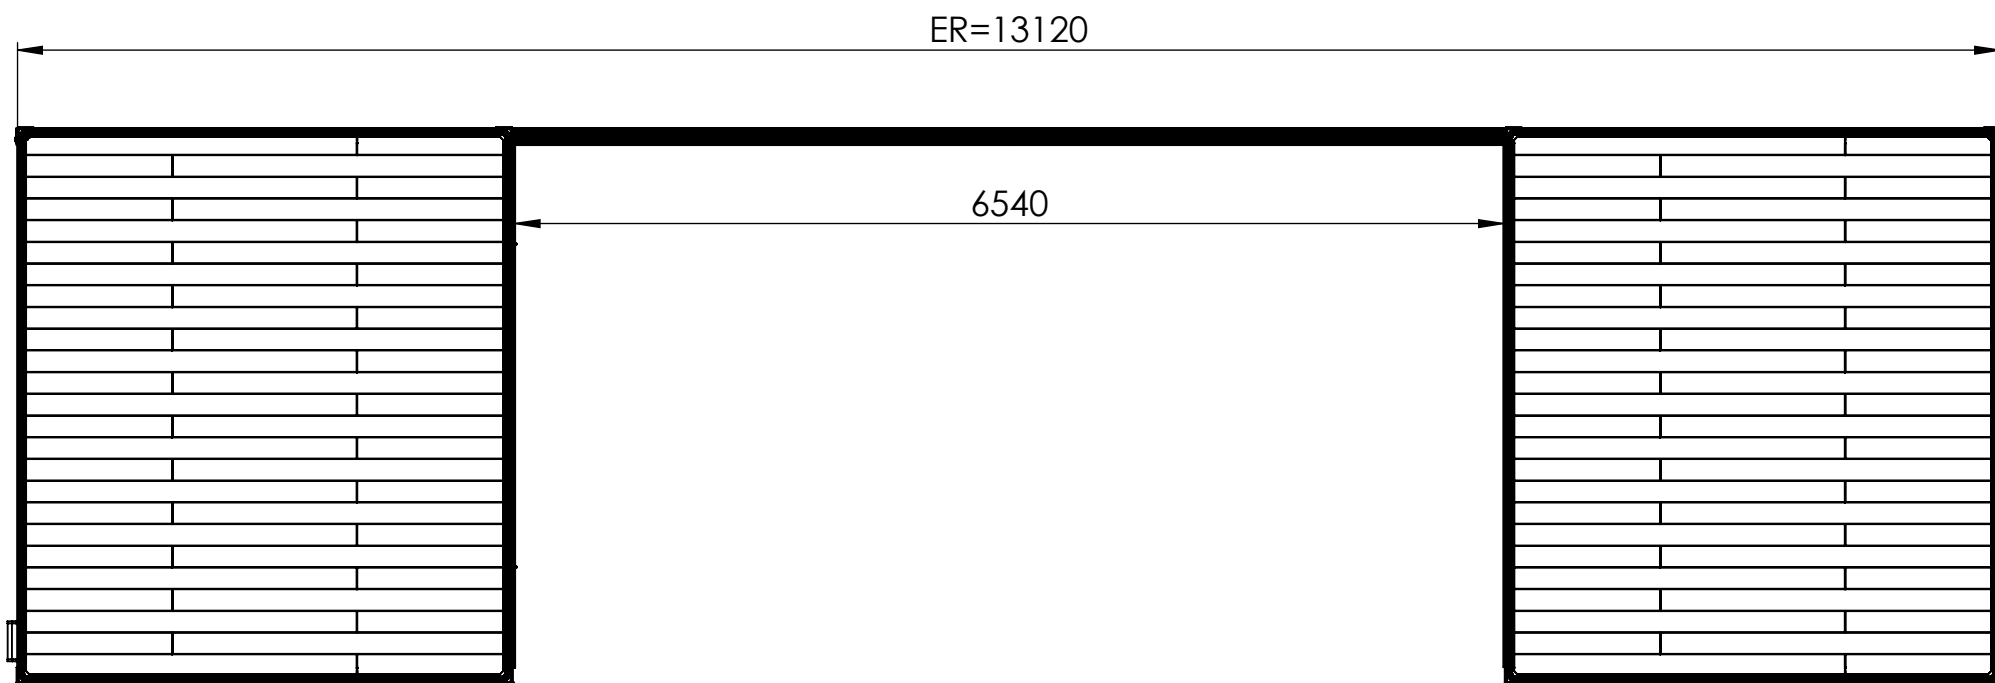

VARIANTA1

POPIS POSLEDNÍ ZMĚNY INDEXU					
TOLEROVÁNÍ ISO 8015	VŠEOBECNÉ TOLERANCE ISO 2768 mK		HMOTNOST (kg)		
			938.39	A3	1:50
KRESLIL	Kuncova, Romana	MATERIÁL		OP	INDEX
DATUM	26.10.2022	POLOTOVAR			
NÁZEV 1	Bergen A (v01)	NÁZEV 2	Box - DB 703	VÝKRES	LIST
				3Z14-01-002D	1 / 2

VARIANTA 2

POPIS POSLEDNÍ ZMĚNY INDEXU					
TOLEROVÁNÍ ISO 8015	VŠEOBECNÉ TOLERANCE ISO 2768 mK		HMOTNOST (kg)		
KRESLIL	Kuncova, Romana	MATERIÁL	938.39	A3	1:50
DATUM	26.10.2022	POLOTOVAR			
NÁZEV 1	Bergen A (v01)	NÁZEV 2	Box - DB 703	VÝKRES	LIST
				3Z14-01-002D	2 / 2