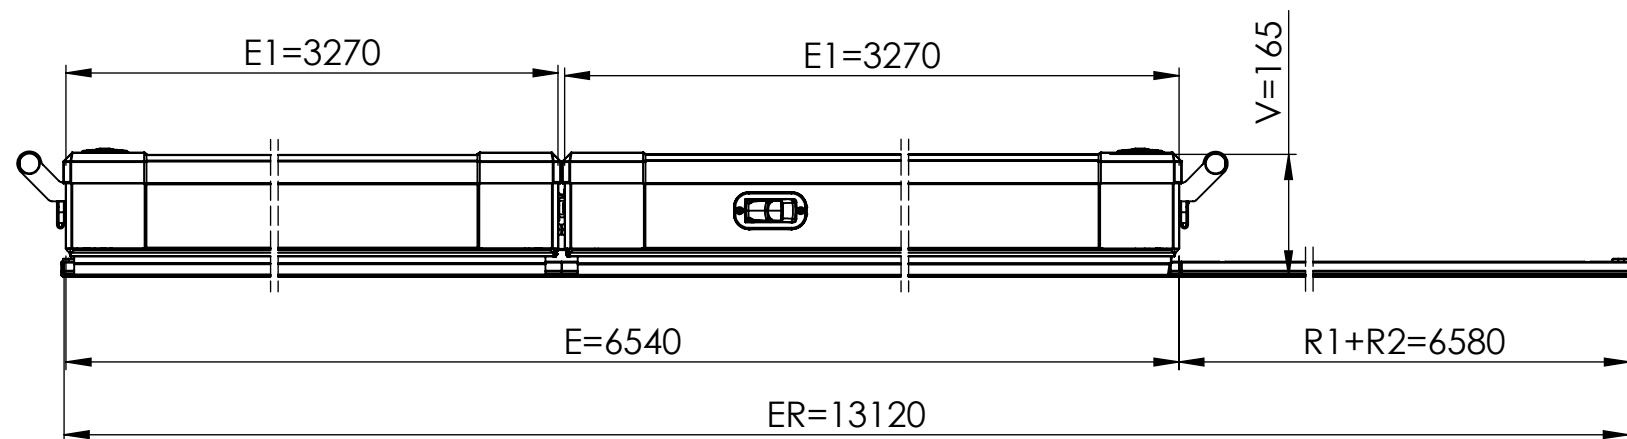

VARIANTA1

POPIS POSLEDNÍ ZMĚNY INDEXU					
TOLEROVÁNÍ ISO 8015	VŠEOBECNÉ TOLERANCE ISO 2768 mK		HMOTNOST (kg)		
			938.39	A3	1:50
KRESLIL	Kuncova, Romana	MATERIÁL		OP	INDEX
DATUM	26.10.2022	POLOTOVAR			
NÁZEV 1	Bergen A (v01)	NÁZEV 2	Box - DB 703	VÝKRES	LIST
				3Z14-01-002D	1 / 2

VARIANTA 2

POPIS POSLEDNÍ ZMĚNY INDEXU					
TOLEROVÁNÍ ISO 8015	VŠEOBECNÉ TOLERANCE ISO 2768 mK		HMOTNOST (kg)		
KRESLIL	Kuncova, Romana	MATERIÁL	938.39	A3	1:50
DATUM	26.10.2022	POLOTOVAR			
NÁZEV 1	Bergen A (v01)	NÁZEV 2	Box - DB 703	VÝKRES	LIST
				3Z14-01-002D	2 / 2