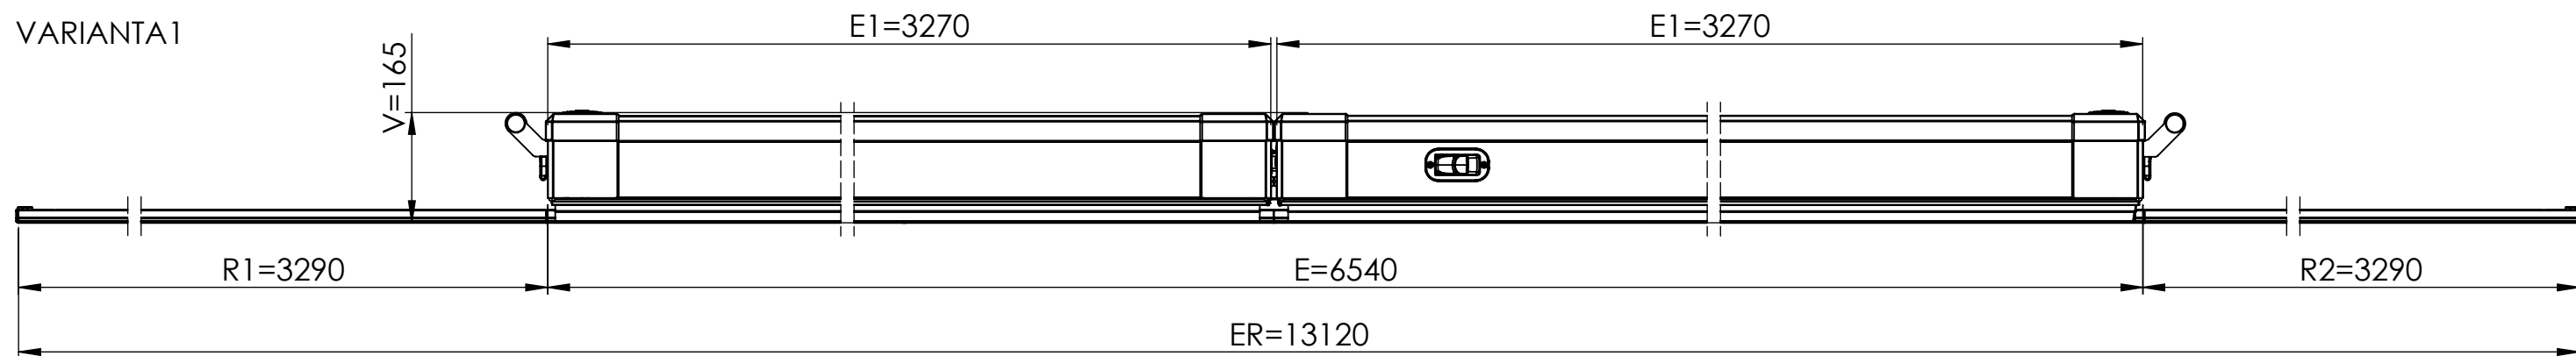

VARIANTA1

POPIS POSLEDNÍ ZMĚNY INDEXU					
TOLEROVÁNÍ ISO 8015	VŠEOBECNÉ TOLERANCE ISO 2768 mK		HMOTNOST (kg)		
			938.39	A3	1:50
KRESLIL	Kuncova, Romana	MATERIÁL		OP	INDEX
DATUM	26.10.2022	POLOTOVAR			
NÁZEV 1	Bergen A (v01)	NÁZEV 2	Box - DB 703	VÝKRES	LIST
				3Z14-01-002D	1 / 2

VARIANTA 2

POPIS POSLEDNÍ ZMĚNY INDEXU					
TOLEROVÁNÍ ISO 8015	VŠEOBECNÉ TOLERANCE ISO 2768 mK		HMOTNOST (kg)		
KRESLIL	Kuncova, Romana	MATERIÁL	938.39	A3	1:50
DATUM	26.10.2022	POLOTOVAR			
NÁZEV 1	Bergen A (v01)	NÁZEV 2	Box - DB 703	VÝKRES	LIST
				3Z14-01-002D	2 / 2