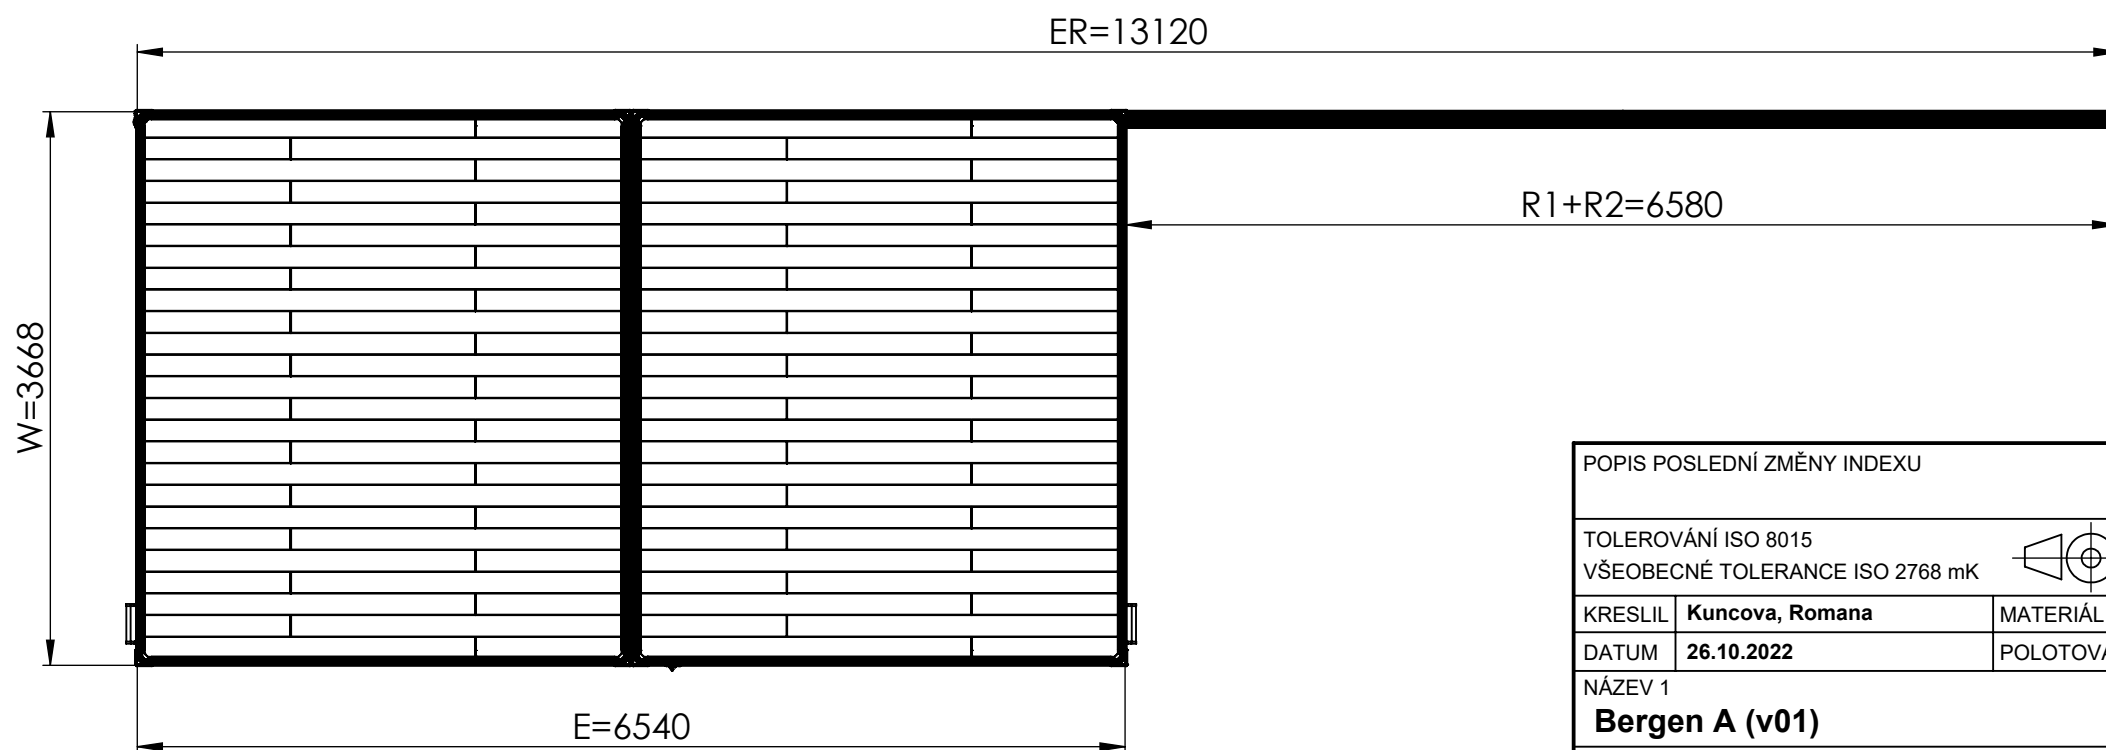

VARIANTA1

POPIS POSLEDNÍ ZMĚNY INDEXU					
TOLEROVÁNÍ ISO 8015	VŠEOBECNÉ TOLERANCE ISO 2768 mK		HMOTNOST (kg)		
			938.39	A3	1:50
KRESLIL	Kuncova, Romana	MATERIÁL		OP	INDEX
DATUM	26.10.2022	POLOTOVAR			
NÁZEV 1	Bergen A (v01)	NÁZEV 2	Box - DB 703	VÝKRES	LIST
				3Z14-01-002D	1 / 2

VARIANTA 2

POPIS POSLEDNÍ ZMĚNY INDEXU					
TOLEROVÁNÍ ISO 8015	VŠEOBECNÉ TOLERANCE ISO 2768 mK		HMOTNOST (kg)		
KRESLIL	Kuncova, Romana	MATERIÁL	938.39	A3	1:50
DATUM	26.10.2022	POLOTOVAR			
NÁZEV 1	Bergen A (v01)	NÁZEV 2	Box - DB 703	VÝKRES	LIST
				3Z14-01-002D	2 / 2